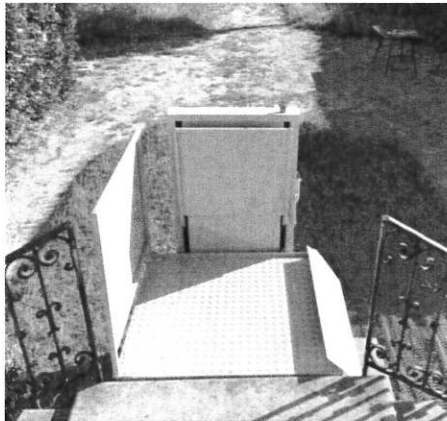

Description

Cette plate forme élévatrice de type ORION est spécialement conçue pour une utilisation en extérieur et propose un service à 90° ou traversant. Elle permet de monter à 1m30.

Achetée en Juillet 2019, elle dispose encore de 2 ans de garantie

Elle a servi un mois pour les vacances (maison en bord de mer) et est rangée à l'abri dans un garage depuis mi-août (Heimaawille 13111)

Elle se déplace sur roulettes et peut être rangée si l'utilisation est saisonnière.

De plus, une plaque séparée et amovible permet de monter une marche

Elle est actuellement sur la côte normande dans le calvados.

Prix: 8500 €

Contact: Arnaud STOLZ
07 82 29 6876